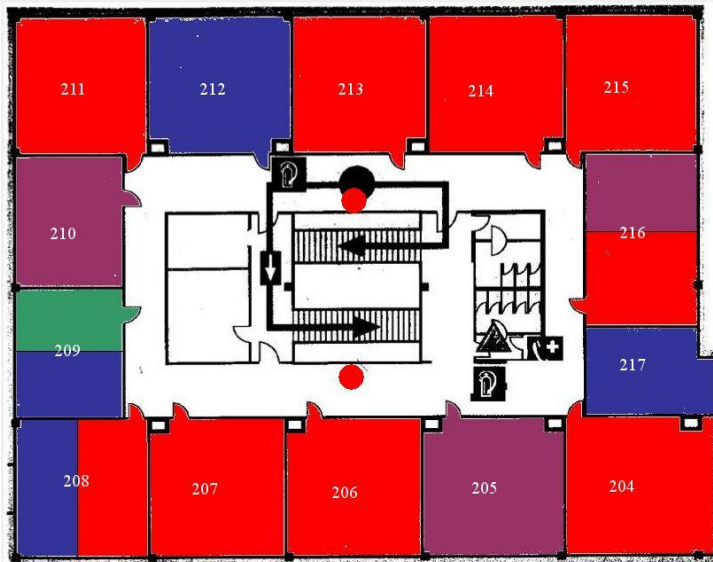

2. Obergeschoss