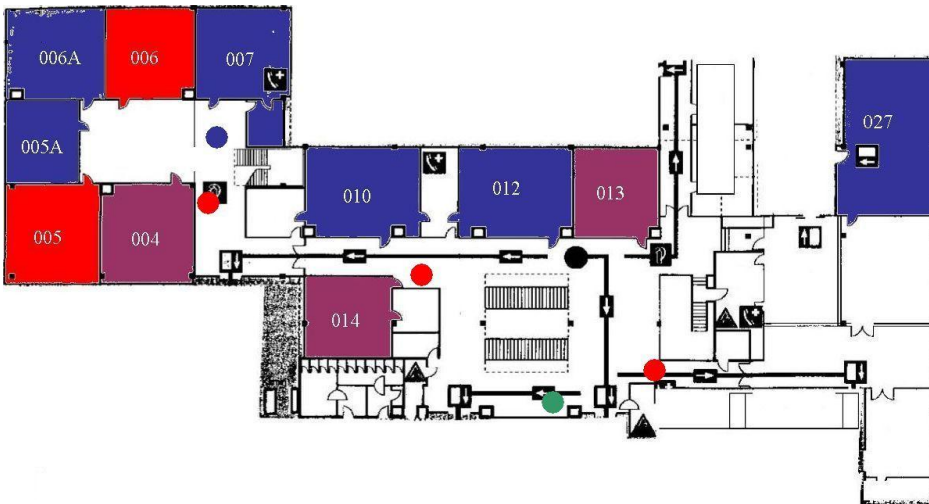

## Erdgeschoss

- 004 J&M Unterhaltungs Café
- Gang an Wand zu 004: Mc Frutti
- 005 Blue Lagoon
- 005A Kampfkunst-Kijutsu
- 006A Tanzschule Butterfly
- 006 Café drei10
- 007 Coole Socke
- 007 Das kreative Fotolabor
- Gang vor 007: Schülerfirma
- Nebenraum 007: Oettiger Schwarz und Partners Rechtsanwälte
- 010 Kreativwerkstatt: Wir pimpen dein T-Shirt
- 012 Künstlerhaus Schrempfingen
- 013 Musical Play
- 014 Imperium Romanum
- Gang gegenüber 014: All you can Crêpe
- 027 Fitness +
- Gang hinter Hausmeister: Subba Waffl Shop
- Aula: Siehe Rückseite
- Eingangsbereich: Info-Stand

## 1. Obergeschoss

- 102 Happy Style
- 105 Wellness-Studio
- 106 Gericht und Parlament
- 108 Blind Date
- 109 Diggah Wash & Soap
- 111 Zocken n' Schinkennudeln
- 113 Mill & Play
- 114 Die Eisfabrik
- 114 (+ Gang gegenüber 014): All you can Crêpe
- Elternsprechzimmer neben 114: fast&glorious
- 141 Route 666
- 142 Die Bunten (Partei)
- 143 Voltaire
- 145 Staatsfernsehen & -Radio
- 146 Das Rote Kreuz
- 148 Finanzbeamte & Zentralbankmitarbeiter
- 150 Werbeagentur